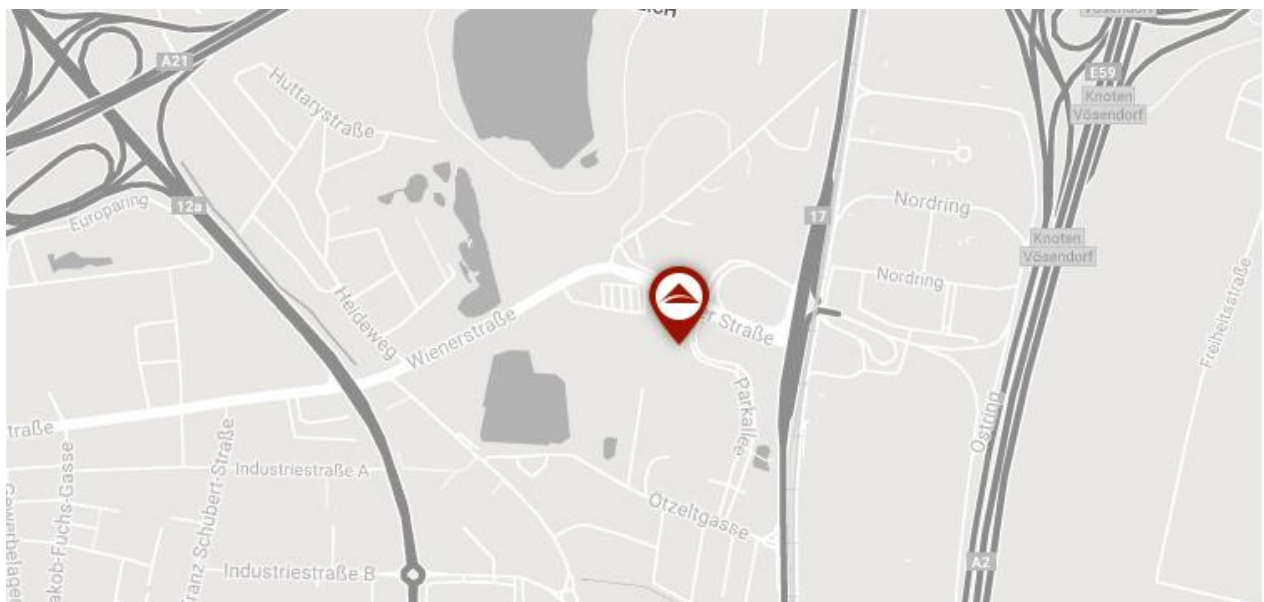

Mit öffentlichen Verkehrsmittel: (Haltestelle: Vösendorf SCS)

Badner Bahn bis SCS, U6 + Bus Nr. 207 oder Nr. 265 von Siebenhirten